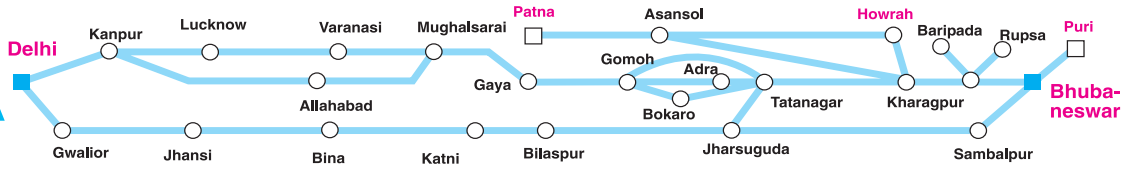

32A

TRAIN NAME	Udaipur Shalimar Express (via Sagour, Kota)	Bikaner Puri Express	Bhuj Shalimar Express	Patna Puri Baidyanathdham Express	Jaynagar Puri Express	New Delhi Puri Puroshottam Express	Haridwar Puri Utkal Express	Bangriposi Bhubaneswar Express	New Delhi Puri Nandanakanan Express (via Adra)	Anand Vihar (T) Bhubaneswar Odisha Sampark Kranti Express	New Delhi Puri Neelachal Express (via Tatanagar)	Anand Vihar (T) Santragachi Express	Santragachi Paradeep Express	Ahmedabad Patna Express	New Delhi Bhubaneswar Duronto Express
Train Number	19660	14709	22829	18450	18420	12802	18478	12891	12816	12820$	12876	22858	22813	19421	12282#
Class of accommodation	2A,3A SL,II	2A,3A SL,II	2A,3A SL,II	2A,3A SL,II	1A,2A,3A SL,II	2A,3A SL,II,P	2A,3A SL,II,P	2S, II	2A,3A SL,II,P	2A,3A SL,II,P	2A,3A SL,II,P	2A,3A SL,II	2A,3A SL,II	2A,3A SL,II	1A,2A,3A SL,P
From Table No.	72	72 via 78	4		via 37		75A							3A	
Days of departure at originating station	F	Su	Tu	W	Sa	Daily	Daily	Daily	M,W Th,Sa	Tu,F	Tu,F,Su	Tu	Tu	Su	Th
Km	Nizamuddin						11.45								
	Mathura						12.10								
193	Agra Cantt.						12.15								
311	Gwalior						12.20								
408	Jhansi						12.25								
561	Bina		12.10				12.15							12.10	
636	Sagour	10.30	11.25	13.23			23.25							12.15	
		10.35	11.30	13.25			23.30							13.20	
713	Damoh	12.18	12.36	14.28			00.53							13.25	
		12.20	12.38	14.30			00.55							14.28	
822	Katni Murwara	14.40	15.50	16.05			04.00							14.30	
		14.50	16.00	16.10			04.10							...	
825	Katni													...	
	Anuppur	19.00	19.00	19.00			07.40							16.25	
		19.05	19.05	19.05			07.45							16.35	
	Bilaspur	21.40	21.40	21.40			10.55								
		21.55	21.55	21.55			11.15								
1348	Jharsuguda	01.25	01.40	01.25			15.20								
	Sambalpur		02.40												
			03.00												
1447	Rourkela	02.53		02.53			17.05								
1548	Chakradharpur	04.23		04.23			18.55								
2791	New Delhi					22.15			06.25		06.25				12.55
	Anand Vihar (T)									07.05		13.45			
435	Kanpur					04.45		12.20	13.15	12.30	12.30	19.55			17.48
						04.50		12.30	13.30		12.40	20.05			17.53
463	Lucknow										14.05				
629	Allahabad					07.25		15.10	...	...	22.35			22.10	...
						07.35		15.20	...	...	22.45			22.40	...
764	Varanasi									20.00				01.50	
781	Mughalsarai					10.20		18.00	...	21.00	02.45			03.00	21.51
						10.35		18.15	...	21.20	02.55			03.20	22.01
	Patna			08.55										07.55	
	Jaynagar				05.00										
	Darbhanga				06.50										
					07.00										
1023	Gaya					13.30		21.05	...	00.30	05.53				
1193	Netajee Subhash Chandra Bose Gomoh					16.20		00.15	...	03.15	09.00				
1227	Bokaro Steel City					17.15				04.30					
						17.20				04.35					
1278	Muri									05.30					
1374	Tatanagar	05.50		05.50		20.20	20.35			04.55	07.45	12.55			
	Asansol				15.30	15.30									
1407	Adra			16.45	16.45					02.20					
1575	Kharagpur	07.50	07.50	07.50	07.55	22.05	22.30	04.55	05.20	09.35	10.00	14.40	14.45		
	Santragachi	09.41		09.41								17.00	20.40		
	Shalimar	09.55		09.55											
1575	Kharagpur												22.15	22.20	
	Bangriposi							04.20							
1691	Balasore			21.35	21.35	00.12	01.00	06.47	07.10	08.32	11.52			23.47	
1753	Bhadrak			22.50	22.50	01.18	02.05	07.40	08.10	09.48	12.53			00.45	
				22.52	22.52	01.20	02.07	07.42	08.12	09.50	12.55			00.47	
1796	Jajpur Keonjhar Road			23.31	23.31	02.00	02.42	08.17	08.50	10.21	13.30			01.23	
1868	Cuttack			00.05	00.05	03.00	03.35	09.15	09.45	11.20	14.30			02.20	
				00.10	00.10	03.05	03.40	09.17	09.50	11.25	14.35			02.25	
1950	Paradeep												04.30		
1896	Bhubaneswar		08.20		00.55	00.55	03.40	04.20	10.00	10.25	15.10				10.50
			08.25		01.00	01.00	03.45	04.25		10.30	15.15				
1915	Khurda Road		08.55		01.30	01.30	04.20	04.50		11.05	15.50