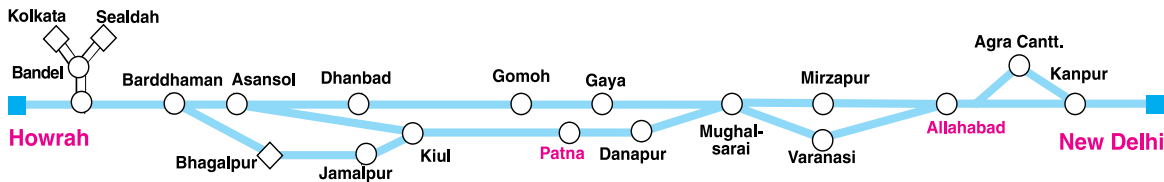

1A