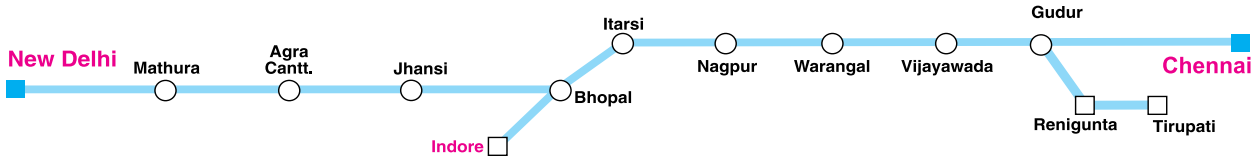

TRAIN NAME	Jammu Tawi Mangalore/Tirunelveli Navyug Express	Jammu Tawi Kanniyakumari/Tirunelveli Himsagar Express	Indore Nagpur Tri-Shabadi Express	Indore Nagpur Express	Nizamuddin Chennai Garib Rath Express	Nizamuddin Chennai Rajdhani Express	Nizamuddin Chennai Duronto Express	New Delhi Chennai Grand Trunk Express	New Delhi Chennai Tamil Nadu Express	Jaipur Chennai/Coimbatore Express	Bilaspur Chennai Express	Indore Yesvantpur Express	Jaipur Secunderabad Express	Ajmer Nagpur Express	Gandhidham Visakhapatnam Express	
Train Number	16688/#16788	16318/16788	12913	12923	12612	12434	12270	12616	12622	12968/12970	12851	19301*	19713	11204*	18502*	
Class of accommodation	2A,3A SL,II,P	2A/3A SL,II,P	2A,3A SL,II	2A,3A SL,II	3A	1A,2A,3A P	1A,2A,3A SL, P	1A,2A,3A SL,II,P	1A,2A,3A SL,II,P	1A,2A,3A SL,II,P	2A,3A SL,II,P	2A,3A SL,II	1A,2A,3A SL,II	2A,3A SL,II	2A,3A SL,II	
From Table No.	16A	16A								3	42A		3	72		
Days of departure at originating station	Th	M	Su	Tu	M	W,F	Tu, Sa	Daily	Daily	F,Su / Tu	Su	Su	Sa	F	Su	
Km. 0	New Delhi	a d 13.35 14.30	13.35 14.30					18.40	22.30							
6	Nizamuddin	a d 14.45 14.47	14.45 14.47			16.00	16.00	15.50								
	Faridabad	d 15.15	15.15													
141	Mathura	a d ...	...					20.45 20.50								
195	Agra Cantt.	a d 18.30 18.35	18.30 18.35			18.08 18.10	18.08 18.10	...	21.45 21.50	01.07 01.10						
313	Gwalior	a d 20.50 20.55	20.12 20.15			19.20 19.22	19.20 19.22	...	23.24 23.29	02.30 02.33						
410	Jhansi	a d 22.30 22.40	21.35 21.45			20.38 20.43	20.38 20.43	...	00.56 01.08	04.00 04.12						
563	Bina	a d ...	...						03.15 03.20	...						
	Indore	d		20.35	21.25							20.55				
	Ujjain	a d		21.55 22.25							03.50 04.00	22.30 22.50	05.20 05.30	07.45 07.55		
704	Bhopal	a d 02.55 03.00	01.40 01.50	...	...	00.01 00.05	00.01 00.05	...	05.15 05.20	07.00 08.00	07.05 07.10	01.40 01.45	09.30 09.35	11.35 11.40		
	Habibganj	a d	...	01.33 01.35	01.33 01.35	...	...	...	05.38 05.40	...	07.20 07.22	01.55 01.57	09.45 09.47	11.50 11.52		
775	Hoshangabad	d	...						06.45	...						
793	Itarsi	a d 05.25 05.30	03.30 03.35		03.15 03.20	...	...	...	07.20 07.25	09.40 09.45	09.10 09.15	03.30 03.35	11.55 12.10	13.40 13.45		
900	Betul	d	...	05.06	05.06	...	...	...	09.18	...	11.01	05.30	13.55	15.39		
933	Amla	a d	...	05.26 05.28	05.26 05.28	...	...	...	09.42 09.45	...	...		14.24 14.26	...		
	Narkher	d	...									07.25	15.50			
1091	Nagpur	a d 10.35 10.45	08.25 08.40	08.25	08.25	05.25 05.35	05.25 05.35	...	12.20 12.30	14.15 14.30	14.00 14.10			19.15		
1167	Sewagram	d	11.49	09.41				...	13.34	...	15.14					
1289	Chandrapur	d	13.38	11.20				...	15.11	...	16.50					
1303	Balharshah	a d 14.30 14.50	11.50 12.10			08.20 08.30	...	...	15.55 16.15	17.25 17.45	17.40 17.55	17.40 17.55			23.15 23.25	
1373	Sirpur Khagaznagar	d	...	...				...	16.55	...	18.40	18.40			00.05	
1445	Ramagundam	d	16.37	13.52				...	18.00	...	...				01.05	
1546	Warangal	a d 18.38 18.43	15.28 15.33			...	11.25 11.26	...	19.30 19.35	20.48 20.50	21.33 21.38	21.33 21.38			03.08 03.10	
1653	Khammam	d	20.20	17.10				...	21.22	...	...				04.31	
1758	Vijayawada	a d 23.35 23.45	19.05 19.20			14.20 14.30	14.20 14.30	...	23.15 23.25	00.15 00.25	02.10 02.20	01.25 01.35			07.20 07.40	
1787	Tenali	d	00.40	19.48				...	23.54	...	...					
1897	Ongole	d	01.48	21.13			16.19	...	01.23	...	...	03.32				
2013	Nellore	d	03.10	22.29				...	02.40	...	05.21	04.48				
2052	Gudur	a d 04.28 04.30	23.41 23.43			18.24 18.25	...	...	03.58 04.00	...	06.45 06.50	06.05 06.10				
2136	Renigunta	a d 05.40 05.50	00.55 01.05					...								
2146	Tirupati	a d 06.08 06.10	01.20 01.22					...								
2190	Chennai Central	a d				20.15	20.15	20.10	06.15	07.15	09.45 10.10	08.55				
Days of arrival at destination station	Su	Th	M	W	Tu	Th,Sa	W, Su	Daily	Daily	Su,Tu / Th	M	Tu	M	Sa	Tu	
To Table No.	86/69	86/69									86	53	53		via 34